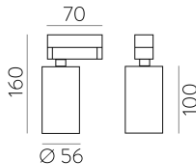

Zoom

T37640N

LED GU10 1x8W

IMÁGENES / IMAGES / IMAGES

TIPO	TYPE	TYPE
Track light	Track light	Track light
ACABADO	FINISH	FINITION
Negro Texturado	Textured Black	Noir Texturé
MATERIAL	MATERIAL	MATIÈRE
Aluminio/Polycarbonato aluminium/Polycarbonat aluminium/Polycarbonat		
DETALLES	DETAILS	DÉTAILS

MEDIDAS / MEASURES

	Length (mm)	Width (mm)	Height (mm)		Gross (Kg)	Net (Kg)
Box 1	90	70	175	Weight 1	0,21	0,17
Box 2	0	0	0	Weight 2	0,00	0,00