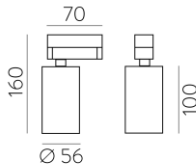

Zoom

T37640B

LED GU10 1x8W

IMÁGENES / IMAGES / IMAGES

TIPO	TYPE	TYPE
Track light	Track light	Track light
ACABADO	FINISH	FINITION
Blanco Texturado	Textured White	Blanc Texturé
MATERIAL	MATERIAL	MATIÈRE
Aluminio/Polycarbonato aluminium/Polycarbonat aluminium/Polycarbonat		
DETALLES	DETAILS	DÉTAILS

MEDIDAS / MEASURES

	Length (mm)	Width (mm)	Height (mm)		Gross (Kg)	Net (Kg)
Box 1	85	70	175	Weight 1	0,20	0,16
Box 2	0	0	0	Weight 2	0,00	0,00