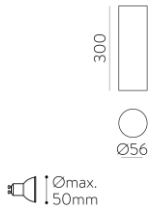

Zoom

P3764380B

IMÁGENES / IMAGES / IMAGES

TIPO	TYPE	TYPE
Plafón	Ceiling lamp	Plafonnier
ACABADO	FINISH	FINITION
Blanco Texturado	Textured White	Blanc Texturé
MATERIAL	MATERIAL	MATIÈRE
Aluminio	Aluminium	Aluminium
DETALLES	DETAILS	DÉTAILS

MEDIDAS / MEASURES

	Length (mm)	Width (mm)	Height (mm)		Gross (Kg)	Net (Kg)
Box 1	0	0	0	Weight 1	15,30	15,30
Box 2	0	0	0	Weight 2	0,00	0,00