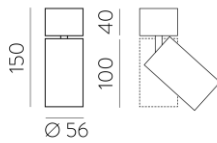

Zoom

F37640B

LED GU10 1x8W

IMÁGENES / IMAGES / IMAGES

TIPO	TYPE	TYPE
Foco	Spotlight	Spot
ACABADO	FINISH	FINITION
Blanco Texturado	Textured White	Blanc Texturé
MATERIAL	MATERIAL	MATIÈRE
Aluminio/Polycarbonato	aluminium/Polycarbonat	aluminium/Polycarbonat
DETALLES	DETAILS	DÉTAILS

DETALLES / DETAILS / DÉTAILS

MEDIDAS / MEASURES

	Length (mm)	Width (mm)	Height (mm)		Gross (Kg)	Net (Kg)
Box 1	70	70	165	Weight 1	0,27	0,23
Box 2	0	0	0	Weight 2	0,00	0,00