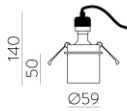

Zoom

E37641N

IMÁGENES / IMAGES / IMAGES

TIPO	TYPE	TYPE
Empotrable	Recessed	Encastré
ACABADO	FINISH	FINITION
Negro Texturado	Textured Black	Noir Texturé
MATERIAL	MATERIAL	MATIÈRE
Aluminio	Aluminium	Aluminium
DETALLES	DETAILS	DÉTAILS

MEDIDAS / MEASURES

	Length (mm)	Width (mm)	Height (mm)		Gross (Kg)	Net (Kg)
Box 1	100	100	80	Weight 1	0,17	0,14
Box 2	0	0	0	Weight 2	0,00	0,00