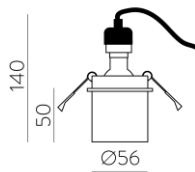

Zoom

E37641B

LED GU10 1x8W

IMÁGENES / IMAGES / IMAGES

Max. 58 mm

Ø64

TIPO	TYPE	TYPE
Empotrable	Recessed	Encastré
ACABADO	FINISH	FINITION
Blanco texturado	Textured White	Blanc Texturé
MATERIAL	MATERIAL	MATIÈRE
Aluminio	Aluminium	Aluminium
DETALLES	DETAILS	DÉTAILS

MEDIDAS / MEASURES

	Length (mm)	Width (mm)	Height (mm)		Gross (Kg)	Net (Kg)
Box 1	100	90	80	Weight 1	0,16	0,13
Box 2	0	0	0	Weight 2	0,00	0,00