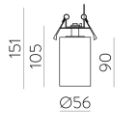

Zoom

E37640N

IMÁGENES / IMAGES / IMAGES

| TIPO | TYPE | TYPE |
|--|----------------|--------------|
| Empotrable | Recessed | Encastré |
| ACABADO | FINISH | FINITION |
| Negro Texturado | Textured Black | Noir Texturé |
| MATERIAL | MATERIAL | MATIÈRE |
| Aluminio/Polycarbonato aluminium/Polycarbonat aluminium/Polycarbonat | | |
| DETALLES | DETAILS | DÉTAILS |

DETALLES / DETAILS / DÉTAILS

MEDIDAS / MEASURES

| | Length (mm) | Width (mm) | Height (mm) | | Gross (Kg) | Net (Kg) |
|-------|-------------|------------|-------------|----------|------------|----------|
| Box 1 | 165 | 85 | 70 | Weight 1 | 0,30 | 0,26 |
| Box 2 | 0 | 0 | 0 | Weight 2 | 0,00 | 0,00 |