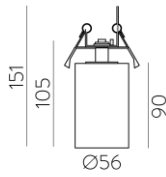

Zoom

E37640B

LED GU10 1x8W

IMÁGENES / IMAGES / IMAGES

TIPO	TYPE	TYPE
Empotrable	Recessed	Encastré
ACABADO	FINISH	FINITION
Blanco texturado	Textured White	Blanc Texturé
MATERIAL	MATERIAL	MATIÈRE
Aluminio/Polycarbonato aluminium/Polycarbonat aluminium/Polycarbonat		
DETALLES	DETAILS	DÉTAILS

DETALLES / DETAILS / DÉTAILS

MEDIDAS / MEASURES

	Length (mm)	Width (mm)	Height (mm)	KG	Gross (Kg)	Net (Kg)
Box 1	165	85	70	Weight 1	0,24	0,20
Box 2	0	0	0	Weight 2	0,00	0,00