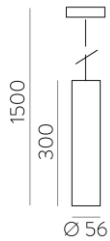

IMÁGENES / IMAGES / IMAGES

TIPO	TYPE	TYPE
Colgante	Pendant lamp	Suspension
ACABADO	FINISH	FINITION
Blanco Texturado	Textured White	Blanc Texturé
MATERIAL	MATERIAL	MATIÈRE
Aluminio	Aluminium	Aluminium
DETALLES	DETAILS	DÉTAILS

MEDIDAS / MEASURES

	Length (mm)	Width (mm)	Height (mm)		Gross (Kg)	Net (Kg)
Box 1	85	85	375	Weight 1	0,64	0,56
Box 2	0	0	0	Weight 2	0,00	0,00