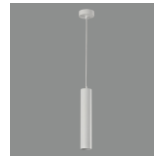

# Zoom

**C37640B**

LED GU10 1x8W

## IMÁGENES / IMAGES / IMAGES

TIPO	TYPE	TYPE
Colgante	Pendant lamp	Suspension
ACABADO	FINISH	FINITION
Blanco Texturado	Textured White	Blanc Texturé
MATERIAL	MATERIAL	MATIÈRE
Aluminio	Aluminium	Aluminium
DETALLES	DETAILS	DÉTAILS