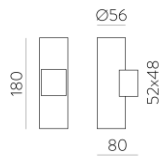

Zoom

A37640N

IMÁGENES / IMAGES / IMAGES

↑ Ømax.
↓ 50mm
max.55

TIPO	TYPE	TYPE
Aplique	Wall Lamp	Applique
ACABADO	FINISH	FINITION
Negro Texturado	Textured Black	Noir Texturé
MATERIAL	MATERIAL	MATIÈRE
Aluminio	Aluminium	Aluminium
DETALLES	DETAILS	DÉTAILS

MEDIDAS / MEASURES

	Length (mm)	Width (mm)	Height (mm)		Gross (Kg)	Net (Kg)
Box 1	185	80	65	Weight 1	0,31	0,27
Box 2	0	0	0	Weight 2	0,00	0,00