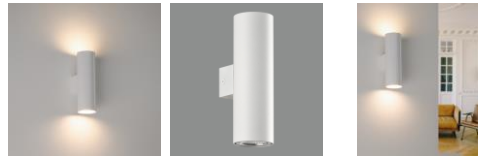

# Zoom

**A37640B**

LED GU10 2x8W

## IMÁGENES / IMAGES / IMAGES

Max. 50 mm

TIPO	TYPE	TYPE
Aplicue	Wall Lamp	Applique
ACABADO	FINISH	FINITION
Blanco Texturado	Textured White	Blanc Texturé
MATERIAL	MATERIAL	MATIÈRE
Aluminio	Aluminium	Aluminium
DETALLES	DETAILS	DÉTAILS