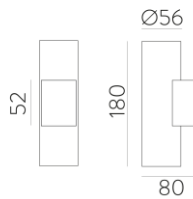

# Zoom

**A37640B**

LED GU10 2x8W

## IMÁGENES / IMAGES / IMAGES

Max. 50 mm

TIPO	TYPE	TYPE
Aplicue	Wall Lamp	Applique
ACABADO	FINISH	FINITION
Blanco Texturado	Textured White	Blanc Texturé
MATERIAL	MATERIAL	MATIÈRE
Aluminio	Aluminium	Aluminium
DETALLES	DETAILS	DÉTAILS

## MEDIDAS / MEASURES

	Length (mm)	Width (mm)	Height (mm)	KG	Gross (Kg)	Net (Kg)
Box 1	185	90	65	Weight 1	0,25	0,21
Box 2	0	0	0	Weight 2	0,00	0,00