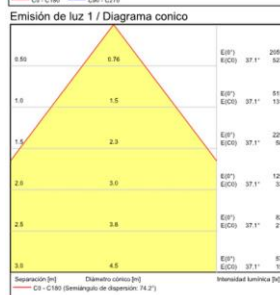

Zen

H2038101GR

LED 1x10W 3000K 720lm

IMÁGENES / IMAGES / IMAGES

TIPO	TYPE	TYPE
Baliza	Path Light	Borne lumineuse
ACABADO	FINISH	FINITION
Antracita Texturado	Textured Anthracite	Anthracite Texturé
MATERIAL	MATERIAL	MATIÈRE
Aluminio/Poliamida	Aluminium/Polyamide	Aluminium/Polyamide
DETALLES	DETAILS	DÉTAILS

DETALLES / DETAILS / DÉTAILS

LED

MEDIDAS / MEASURES

	Length (mm)	Width (mm)	Height (mm)	KG	Gross (Kg)	Net (Kg)
	160	105	600	Weight 1	0,79	0,59
	0	0	0	Weight 2	0,00	0,00