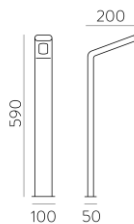

Zen

H2038101GR

LED 1x10W 3000K 720lm

IMÁGENES / IMAGES / IMAGES

TIPO	TYPE	TYPE
Baliza	Path Light	Borne lumineuse
ACABADO	FINISH	FINITION
Antracita Texturado	Textured Anthracite	Anthracite Texturé
MATERIAL	MATERIAL	MATIÈRE
Aluminio/Poliamida	Aluminium/Polyamide	Aluminium/Polyamide
DETALLES	DETAILS	DÉTAILS

DETALLES / DETAILS / DÉTAILS

LED

MEDIDAS / MEASURES

	Length (mm)	Width (mm)	Height (mm)	KG	Gross (Kg)	Net (Kg)
	160	105	600	Weight 1	0,79	0,59
	0	0	0	Weight 2	0,00	0,00