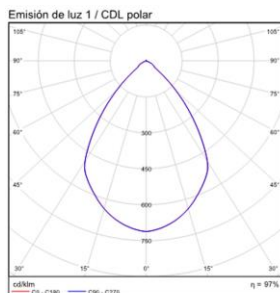

Zen

H2038101GR

LED 1x10W 3000K 720lm

IMÁGENES / IMAGES / IMAGES

TIPO	TYPE	TYPE
Baliza	Path Light	Borne lumineuse
ACABADO	FINISH	FINITION
Antracita Texturado	Textured Anthracite	Anthracite Texturé
MATERIAL	MATERIAL	MATIÈRE
Aluminio/Poliamida	Aluminium/Polyamide	Aluminium/Polyamide
DETALLES	DETAILS	DÉTAILS

DETALLES / DETAILS / DÉTAILS

LED

MEDIDAS / MEASURES

	Length (mm)	Width (mm)	Height (mm)	KG	Gross (Kg)	Net (Kg)
	160	105	600	Weight 1	0,79	0,59
	0	0	0	Weight 2	0,00	0,00