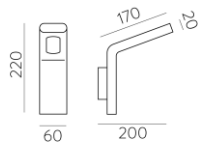

Zen

A2038101GR

LED 1x10W 3000K 720lm

IMÁGENES / IMAGES / IMAGES

TIPO	TYPE	TYPE
Aplicue	Wall Lamp	Applique
ACABADO	FINISH	FINITION
Antracita Texturado	Textured Anthracite	Anthracite Texturé
MATERIAL	MATERIAL	MATIÈRE
Aluminio/Poliamida	Aluminium/Polyamide	Aluminium/Polyamide
DETALLES	DETAILS	DÉTAILS

DETALLES / DETAILS / DÉTAILS

LED

MEDIDAS / MEASURES

	Length (mm)	Width (mm)	Height (mm)	KG	Gross (Kg)	Net (Kg)
	107	67	275	Weight 1	0,40	0,34
	0	0	0	Weight 2	0,00	0,00