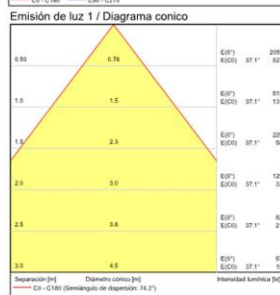

Zen

A2038101GR

LED 1x10W 3000K 720lm

IMÁGENES / IMAGES / IMAGES

TIPO	TYPE	TYPE
Aplicue	Wall Lamp	Applique
ACABADO	FINISH	FINITION
Antracita Texturado	Textured Anthracite	Anthracite Texturé
MATERIAL	MATERIAL	MATIÈRE
Aluminio/Poliamida	Aluminium/Polyamide	Aluminium/Polyamide
DETALLES	DETAILS	DÉTAILS

DETALLES / DETAILS / DÉTAILS

LED

MEDIDAS / MEASURES

	Length (mm)	Width (mm)	Height (mm)	KG	Gross (Kg)	Net (Kg)
	107	67	275	Weight 1	0,40	0,34
	0	0	0	Weight 2	0,00	0,00