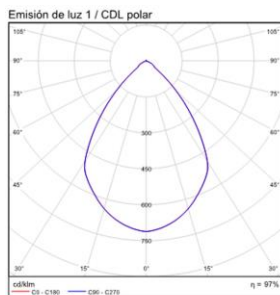

Zen

A2038101GR

LED 1x10W 3000K 720lm

IMÁGENES / IMAGES / IMAGES

TIPO	TYPE	TYPE
Aplicue	Wall Lamp	Applique
ACABADO	FINISH	FINITION
Antracita Texturado	Textured Anthracite	Anthracite Texturé
MATERIAL	MATERIAL	MATIÈRE
Aluminio/Poliamida	Aluminium/Polyamide	Aluminium/Polyamide
DETALLES	DETAILS	DÉTAILS

DETALLES / DETAILS / DÉTAILS

LED

MEDIDAS / MEASURES

	Length (mm)	Width (mm)	Height (mm)	KG	Gross (Kg)	Net (Kg)
	107	67	275	Weight 1	0,40	0,34
	0	0	0	Weight 2	0,00	0,00