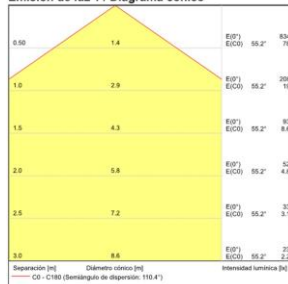

**Yes**

**A3993090B**

LED 1x4W 2700K 315lm

**IMÁGENES / IMAGES / IMAGES**

TIPO	TYPE	TYPE
Aplicue	Wall Lamp	Applique
ACABADO	FINISH	FINITION
Blanco	White	Blanc
MATERIAL	MATERIAL	MATIÈRE
Aluminio/PMMA	Aluminium/PMMA	Aluminium/PMMA
DETALLES	DETAILS	DÉTAILS

Emisión de luz 1 / CDL polar

Emisión de luz 1 / Diagrama conico

**DETALLES / DETAILS / DÉTAILS**

**MEDIDAS / MEASURES**

	Length (mm)	Width (mm)	Height (mm)	KG	Gross (Kg)	Net (Kg)
	130	130	80	Weight 1	0,38	0,34
	0	0	0	Weight 2	0,00	0,00