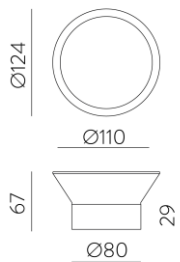

**Yes**

**A3993090B**

LED 1x4W 2700K 315lm

**IMÁGENES / IMAGES / IMAGES**

TIPO	TYPE	TYPE
Aplicue	Wall Lamp	Applique
ACABADO	FINISH	FINITION
Blanco	White	Blanc
MATERIAL	MATERIAL	MATIÈRE
Aluminio/PMMA	Aluminium/PMMA	Aluminium/PMMA
DETALLES	DETAILS	DÉTAILS

Emisión de luz 1 / CDL polar

Emisión de luz 1 / Diagrama conico

**DETALLES / DETAILS / DÉTAILS**

**MEDIDAS / MEASURES**

	Length (mm)	Width (mm)	Height (mm)	KG	Gross (Kg)	Net (Kg)
	130	130	80	Weight 1	0,38	0,34
	0	0	0	Weight 2	0,00	0,00