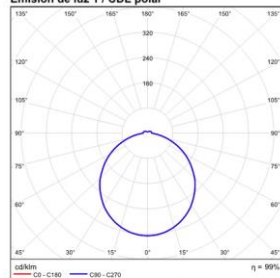

**Yes**

**A3993090B**

LED 1x4W 2700K 315lm

**IMÁGENES / IMAGES / IMAGES**

TIPO	TYPE	TYPE
Aplicue	Wall Lamp	Applique
ACABADO	FINISH	FINITION
Blanco	White	Blanc
MATERIAL	MATERIAL	MATIÈRE
Aluminio/PMMA	Aluminium/PMMA	Aluminium/PMMA
DETALLES	DETAILS	DÉTAILS

Emisión de luz 1 / CDL polar

Emisión de luz 1 / Diagrama conico

**DETALLES / DETAILS / DÉTAILS**

**MEDIDAS / MEASURES**

	Length (mm)	Width (mm)	Height (mm)	KG	Gross (Kg)	Net (Kg)
	130	130	80	Weight 1	0,38	0,34
	0	0	0	Weight 2	0,00	0,00