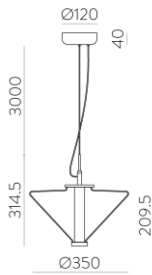

Yara

C4012190FU

LED 1x14.5W 2700K 1315lm

IMÁGENES / IMAGES / IMAGES

TIPO	TYPE	TYPE
Colgante	Pendant lamp	Suspension
ACABADO	FINISH	FINITION
Fumé	Fumé	Fumé
MATERIAL	MATERIAL	MATIÈRE
Aluminio	Aluminium	Aluminium
DETALLES	DETAILS	DÉTAILS
MULTI-PACK	MULTI-PACK	MULTI-PACK

DETALLES / DETAILS / DÉTAILS

MEDIDAS / MEASURES

	Length (mm)	Width (mm)	Height (mm)		Gross (Kg)	Net (Kg)
Box 1	0	0	0	Weight 1	0,00	0,00
Box 2	0	0	0	Weight 2	0,00	0,00