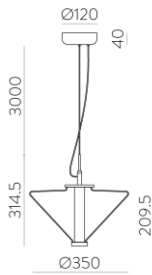

# Yara

**C4012190AB**

LED 1x14.5W 2700K 1315lm

## IMÁGENES / IMAGES / IMAGES

TIPO	TYPE	TYPE
Colgante	Pendant lamp	Suspension
ACABADO	FINISH	FINITION
Ámbar	Amber	Ambre
MATERIAL	MATERIAL	MATIÈRE
Aluminio	Aluminium	Aluminium
DETALLES	DETAILS	DÉTAILS
MULTI-PACK	MULTI-PACK	MULTI-PACK

## MEDIDAS / MEASURES

	Length (mm)	Width (mm)	Height (mm)		Gross (Kg)	Net (Kg)
Box 1	0	0	0	Weight 1	0,00	0,00
Box 2	0	0	0	Weight 2	0,00	0,00