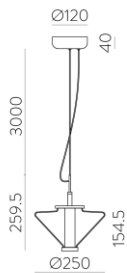

Yara

C4012090AB

LED 1x9.5W 2700K 855lm

IMÁGENES / IMAGES / IMAGES

TIPO	TYPE	TYPE
Colgante	Pendant lamp	Suspension
ACABADO	FINISH	FINITION
Ámbar	Amber	Ambre
MATERIAL	MATERIAL	MATIÈRE
Aluminio	Aluminium	Aluminium
DETALLES	DETAILS	DÉTAILS
MULTI-PACK	MULTI-PACK	MULTI-PACK

DETALLES / DETAILS / DÉTAILS

MEDIDAS / MEASURES

	Length (mm)	Width (mm)	Height (mm)		Gross (Kg)	Net (Kg)
Box 1	0	0	0	Weight 1	0,00	0,00
Box 2	0	0	0	Weight 2	0,00	0,00