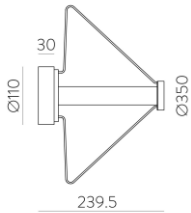

Yara

A4012190FU

LED 1x14.5W 2700K 1315lm

IMÁGENES / IMAGES / IMAGES

| TIPO | TYPE | TYPE |
|------------|------------|------------|
| Aplicue | Wall Lamp | Applique |
| ACABADO | FINISH | FINITION |
| Fumé | Fumé | Fumé |
| MATERIAL | MATERIAL | MATIÈRE |
| Aluminio | Aluminium | Aluminium |
| DETALLES | DETAILS | DÉTAILS |
| MULTI-PACK | MULTI-PACK | MULTI-PACK |

DETALLES / DETAILS / DÉTAILS

MEDIDAS / MEASURES

|  | Length (mm) | Width (mm) | Height (mm) |  | Gross (Kg) | Net (Kg) |
|---|-------------|------------|-------------|---|------------|----------|
| Box 1 | 0 | 0 | 0 | Weight 1 | 0,00 | 0,00 |
| Box 2 | 0 | 0 | 0 | Weight 2 | 0,00 | 0,00 |