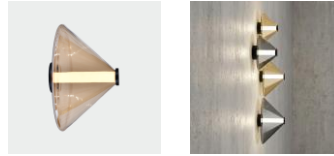

Yara

A4012190AB

LED 1x14.5W 2700K 1315lm

IMÁGENES / IMAGES / IMAGES

TIPO	TYPE	TYPE
Aplicue	Wall Lamp	Applique
ACABADO	FINISH	FINITION
Ámbar	Amber	Ambre
MATERIAL	MATERIAL	MATIÈRE
Aluminio	Aluminium	Aluminium
DETALLES	DETAILS	DÉTAILS
MULTI-PACK	MULTI-PACK	MULTI-PACK