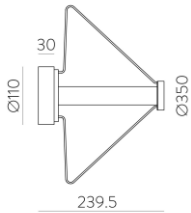

Yara

A4012190AB

LED 1x14.5W 2700K 1315lm

IMÁGENES / IMAGES / IMAGES

TIPO	TYPE	TYPE
Aplicue	Wall Lamp	Applique
ACABADO	FINISH	FINITION
Ámbar	Amber	Ambre
MATERIAL	MATERIAL	MATIÈRE
Aluminio	Aluminium	Aluminium
DETALLES	DETAILS	DÉTAILS
MULTI-PACK	MULTI-PACK	MULTI-PACK

DETALLES / DETAILS / DÉTAILS

MEDIDAS / MEASURES

	Length (mm)	Width (mm)	Height (mm)		Gross (Kg)	Net (Kg)
Box 1	0	0	0	Weight 1	0,00	0,00
Box 2	0	0	0	Weight 2	0,00	0,00