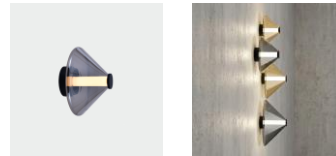

Yara

A4012090FU

LED 1x9.5W 2700K 855lm

IMÁGENES / IMAGES / IMAGES

TIPO	TYPE	TYPE
Aplicue	Wall Lamp	Applique
ACABADO	FINISH	FINITION
Fumé	Fumé	Fumé
MATERIAL	MATERIAL	MATIÈRE
Aluminio	Aluminium	Aluminium
DETALLES	DETAILS	DÉTAILS
MULTI-PACK	MULTI-PACK	MULTI-PACK