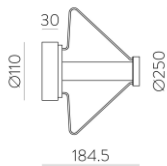

Yara

A4012090FU

LED 1x9.5W 2700K 855lm

IMÁGENES / IMAGES / IMAGES

TIPO	TYPE	TYPE
Aplicue	Wall Lamp	Applique
ACABADO	FINISH	FINITION
Fumé	Fumé	Fumé
MATERIAL	MATERIAL	MATIÈRE
Aluminio	Aluminium	Aluminium
DETALLES	DETAILS	DÉTAILS
MULTI-PACK	MULTI-PACK	MULTI-PACK

DETALLES / DETAILS / DÉTAILS

MEDIDAS / MEASURES

	Length (mm)	Width (mm)	Height (mm)		Gross (Kg)	Net (Kg)
Box 1	0	0	0	Weight 1	0,00	0,00
Box 2	0	0	0	Weight 2	0,00	0,00