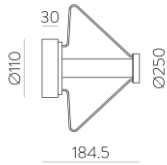

# Yara

**A4012090AB**

LED 1x9.5W 2700K 855lm

## IMÁGENES / IMAGES / IMAGES

TIPO	TYPE	TYPE
Aplicue	Wall Lamp	Applique
ACABADO	FINISH	FINITION
Ámbar	Amber	Ambre
MATERIAL	MATERIAL	MATIÈRE
Aluminio	Aluminium	Aluminium
DETALLES	DETAILS	DÉTAILS
MULTI-PACK	MULTI-PACK	MULTI-PACK