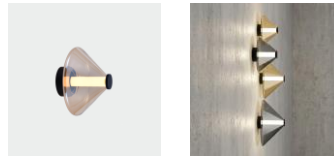

# Yara

**A4012090AB**

LED 1x9.5W 2700K 855lm

## IMÁGENES / IMAGES / IMAGES

TIPO	TYPE	TYPE
Aplicue	Wall Lamp	Applique
ACABADO	FINISH	FINITION
Ámbar	Amber	Ambre
MATERIAL	MATERIAL	MATIÈRE
Aluminio	Aluminium	Aluminium
DETALLES	DETAILS	DÉTAILS
MULTI-PACK	MULTI-PACK	MULTI-PACK