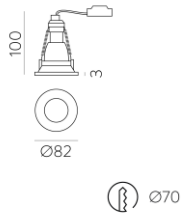

### IMÁGENES / IMAGES / IMAGES

TIPO	TYPE	TYPE
Empotrable	Recessed	Encastré
ACABADO	FINISH	FINITION
Oro Tecnico	Technical Gold	Or Technique
MATERIAL	MATERIAL	MATIÈRE
Aluminio	Aluminium	Aluminium
DETALLES	DETAILS	DÉTAILS

### MEDIDAS / MEASURES

	Length (mm)	Width (mm)	Height (mm)		Gross (Kg)	Net (Kg)
Box 1	100	90	80	Weight 1	0,15	0,12
Box 2	0	0	0	Weight 2	0,00	0,00