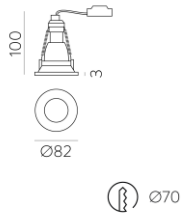

Winka

P35571N

IMÁGENES / IMAGES / IMAGES

TIPO	TYPE	TYPE
Empotrable	Recessed	Encastré
ACABADO	FINISH	FINITION
Negro Texturado	Textured Black	Noir Texturé
MATERIAL	MATERIAL	MATIÈRE
Aluminio	Aluminium	Aluminium
DETALLES	DETAILS	DÉTAILS

MEDIDAS / MEASURES

	Length (mm)	Width (mm)	Height (mm)		Gross (Kg)	Net (Kg)
Box 1	100	90	80	Weight 1	0,16	0,13
Box 2	0	0	0	Weight 2	0,00	0,00