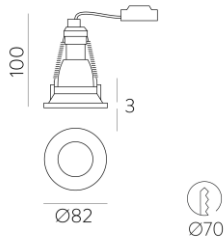

Winka

P35571B

LED GU10 1x8W

IMÁGENES / IMAGES / IMAGES

TIPO	TYPE	TYPE
Empotrable	Recessed	Encastré
ACABADO	FINISH	FINITION
Blanco Texturado	Textured White	Blanc Texturé
MATERIAL	MATERIAL	MATIÈRE
Aluminio	Aluminium	Aluminium
DETALLES	DETAILS	DÉTAILS

MEDIDAS / MEASURES

	Length (mm)	Width (mm)	Height (mm)		Gross (Kg)	Net (Kg)
Box 1	100	90	80	Weight 1	0,15	0,12
Box 2	0	0	0	Weight 2	0,00	0,00