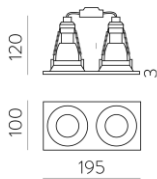

Waka

P37252B

LED GU10 2x8W

IMÁGENES / IMAGES / IMAGES

195

TIPO	TYPE	TYPE
Empotrable	Recessed	Encastré
ACABADO	FINISH	FINITION
Blanco Texturado	Textured White	Blanc Texturé
MATERIAL	MATERIAL	MATIÈRE
Aluminio	Aluminium	Aluminium
DETALLES	DETAILS	DÉTAILS

MEDIDAS / MEASURES

	Length (mm)	Width (mm)	Height (mm)		Gross (Kg)	Net (Kg)
Box 1	200	110	55	Weight 1	0,43	0,39
Box 2	0	0	0	Weight 2	0,00	0,00