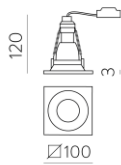

Waka

P37251B

LED GU10 1x8W

IMÁGENES / IMAGES / IMAGES

TIPO	TYPE	TYPE
Empotrable	Recessed	Encastré
ACABADO	FINISH	FINITION
Blanco Texturado	Textured White	Blanc Texturé
MATERIAL	MATERIAL	MATIÈRE
Aluminio	Aluminium	Aluminium
DETALLES	DETAILS	DÉTAILS

MEDIDAS / MEASURES

	Length (mm)	Width (mm)	Height (mm)	 KG	Gross (Kg)	Net (Kg)
Box 1	120	115	60	Weight 1	0,20	0,16
Box 2	0	0	0	Weight 2	0,00	0,00