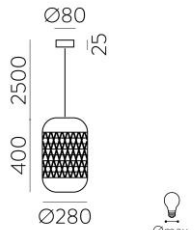

Vivian

C3931081NA

LED E27 1x15W

IMÁGENES / IMAGES / IMAGES

TIPO	TYPE	TYPE
Colgante	Pendant lamp	Suspension
ACABADO	FINISH	FINITION
atán Natural, Kit Blan. Teo atural Rattan, Kit Tex. Whi otin Naturel, Kit Blanc Tex		
MATERIAL	MATERIAL	MATIÈRE
Ratán	Rattan	Rotin
DETALLES	DETAILS	DÉTAILS
MULTI-PACK	MULTI-PACK	MULTI-PACK

DETALLES / DETAILS / DÉTAILS

MEDIDAS / MEASURES

	Length (mm)	Width (mm)	Height (mm)		Gross (Kg)	Net (Kg)
Box 1	115	115	120	Weight 1	0,40	0,35
Box 2	310	300	455	Weight 2	1,75	1,34