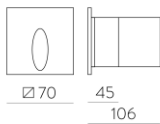

Virgo

E2064001GR

LED 1x3W 3000K 60lm

IMÁGENES / IMAGES / IMAGES

TIPO	TYPE	TYPE
Empotrable	Recessed	Encastré
ACABADO	FINISH	FINITION
Antracita Texturado	Textured Anthracite	Anthracite Texturé
MATERIAL	MATERIAL	MATIÈRE
Aluminio/Cristal	Aluminium/Glass	Aluminium/Verre
DETALLES	DETAILS	DÉTAILS

MEDIDAS / MEASURES

	Length (mm)	Width (mm)	Height (mm)		Gross (Kg)	Net (Kg)
Box 1	110	75	75	Weight 1	0,40	0,38
Box 2	0	0	0	Weight 2	0,00	0,00