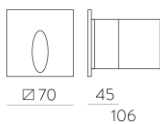

Virgo

E2064001B

LED 1x3W 3000K 60lm

IMÁGENES / IMAGES / IMAGES

TIPO	TYPE	TYPE
Empotrable	Recessed	Encastré
ACABADO	FINISH	FINITION
Blanco Texturado	Textured White	Blanc Texturé
MATERIAL	MATERIAL	MATIÈRE
Aluminio/Cristal	Aluminium/Glass	Aluminium/Verre
DETALLES	DETAILS	DÉTAILS

MEDIDAS / MEASURES

	Length (mm)	Width (mm)	Height (mm)		Gross (Kg)	Net (Kg)
Box 1	75	75	110	Weight 1	0,36	0,34
Box 2	0	0	0	Weight 2	0,00	0,00