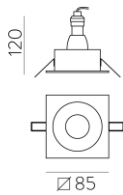

Velt

P36781B

LED GU10 1x8W

IMÁGENES / IMAGES / IMAGES

TIPO	TYPE	TYPE
Empotrable	Recessed	Encastré
ACABADO	FINISH	FINITION
Blanco Texturado	Textured White	Blanc Texturé
MATERIAL	MATERIAL	MATIÈRE
minio/Hierro/Polycarbor	minium/Iron/Polycarbor	minium/Fer/ Polycarbor
DETALLES	DETAILS	DÉTAILS

MEDIDAS / MEASURES

	Length (mm)	Width (mm)	Height (mm)		Gross (Kg)	Net (Kg)
Box 1	110	110	75	Weight 1	0,24	0,21
Box 2	0	0	0	Weight 2	0,00	0,00