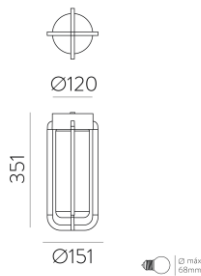

Vega

P2079080GR

LED E27 1x15W

IMÁGENES / IMAGES / IMAGES

TIPO	TYPE	TYPE
Plafón	Ceiling lamp	Plafonnier
ACABADO	FINISH	FINITION
Antracita Texturado	Textured Anthracite	Anthracite Texturé
MATERIAL	MATERIAL	MATIÈRE
Aluminio/Cristal	Aluminium/Glass	Aluminium/Verre
DETALLES	DETAILS	DÉTAILS

MEDIDAS / MEASURES

	Length (mm)	Width (mm)	Height (mm)	KG	Gross (Kg)	Net (Kg)
Box 1	190	190	470	Weight 1	2,00	1,76
Box 2	0	0	0	Weight 2	0,00	0,00