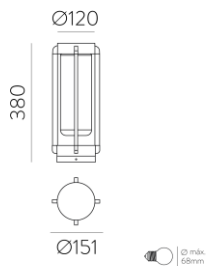

Vega

H2079080GR

LED E27 1x15W

IMÁGENES / IMAGES / IMAGES

TIPO	TYPE	TYPE
Baliza	Path Light	Borne lumineuse
ACABADO	FINISH	FINITION
Antracita Texturado	Textured Anthracite	Anthracite Texturé
MATERIAL	MATERIAL	MATIÈRE
Aluminio/Cristal	Aluminium/Glass	Aluminium/Verre
DETALLES	DETAILS	DÉTAILS

MEDIDAS / MEASURES

	Length (mm)	Width (mm)	Height (mm)		Gross (Kg)	Net (Kg)
Box 1	190	190	500	Weight 1	2,40	2,15
Box 2	0	0	0	Weight 2	0,00	0,00