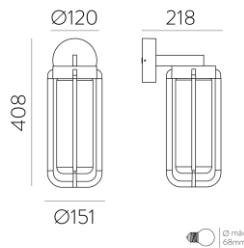

Vega

A2079080GR

LED E27 1x15W

IMÁGENES / IMAGES / IMAGES

TIPO	TYPE	TYPE
Aplicue	Wall Lamp	Applique
ACABADO	FINISH	FINITION
Antracita Texturado	Textured Anthracite	Anthracite Texturé
MATERIAL	MATERIAL	MATIÈRE
Aluminio/Cristal	Aluminium/Glass	Aluminium/Verre
DETALLES	DETAILS	DÉTAILS

MEDIDAS / MEASURES

	Length (mm)	Width (mm)	Height (mm)		Gross (Kg)	Net (Kg)
Box 1	270	215	510	Weight 1	2,46	2,12
Box 2	0	0	0	Weight 2	0,00	0,00