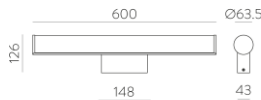

## IMÁGENES / IMAGES / IMAGES

TIPO	TYPE	TYPE
Aplicue	Wall Lamp	Applique
ACABADO	FINISH	FINITION
Opal/Cromo	Opal/Chrome	Opal/Chrome
MATERIAL	MATERIAL	MATIÈRE
Aluminio/Hierro/PMMA	Aluminium/Iron/PMMA	Aluminium/Fer/PMMA
DETALLES	DETAILS	DÉTAILS
00K-4000K Slide Swit	00K-4000K Slide Swit	00K-4000K Slide Swit
ON-DEMAND **	ON-DEMAND **	ON-DEMAND **