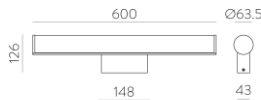

Ura

A3298271C

LED 1x19W 1780lm

IMÁGENES / IMAGES / IMAGES

TIPO	TYPE	TYPE
Aplicue	Wall Lamp	Applique
ACABADO	FINISH	FINITION
Opal/Cromo	Opal/Chrome	Opal/Chrome
MATERIAL	MATERIAL	MATIÈRE
Aluminio/Hierro/PMMA	Aluminium/Iron/PMMA	Aluminium/Fer/PMMA
DETALLES	DETAILS	DÉTAILS
3000K-4000K Slide S	3000K-4000K Slide S	3000K-4000K Slide S

DETALLES / DETAILS / DÉTAILS

Separación [m]	Diametro del cono [m]	E(PI) E(CO)	Intensidad luminica [lx]
0.50	30	88.1° 0.02	1083
1.0	60	88.1° 0.01	271
1.5	90	88.1° 0.00	120
2.0	121	88.1° 0.00	68
2.5	151	88.1° 0.00	43
3.0	181	88.1° 0.00	30