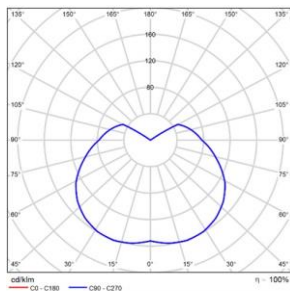

Ura

A3298271C

LED 1x19W 1780lm

IMÁGENES / IMAGES / IMAGES

TIPO	TYPE	TYPE
Aplicue	Wall Lamp	Applique
ACABADO	FINISH	FINITION
Opal/Cromo	Opal/Chrome	Opal/Chrome
MATERIAL	MATERIAL	MATIÈRE
Aluminio/Hierro/PMMA	Aluminium/Iron/PMMA	Aluminium/Fer/PMMA
DETALLES	DETAILS	DÉTAILS
3000K-4000K Slide S	3000K-4000K Slide S	3000K-4000K Slide S

DETALLES / DETAILS / DÉTAILS

Separación [m]	Diametro del cono [m]	E(PI) E(CO)	Intensidad luminica [lx]
0.50	30	88.1° 0.02	1083
1.0	60	88.1° 0.01	271
1.5	90	88.1° 0.00	120
2.0	121	88.1° 0.00	68
2.5	151	88.1° 0.00	43
3.0	181	88.1° 0.00	30

MEDIDAS / MEASURES

	Length (mm)	Width (mm)	Height (mm)	KG	Gross (Kg)	Net (Kg)
Box 1	630	130	80	Weight 1	1,10	0,94
Box 2	0	0	0	Weight 2	0,00	0,00