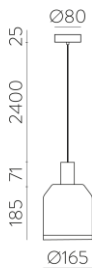

Turkana

C3908081B

LED E27 1x15W

IMÁGENES / IMAGES / IMAGES

TIPO	TYPE	TYPE
Colgante	Pendant lamp	Suspension
ACABADO	FINISH	FINITION
Blanco, Kit Blanco Text.	White, Kit Tex. White	Blanc, Kit Blanc Tex.
MATERIAL	MATERIAL	MATIÈRE
Metal	Meta	Métal
DETALLES	DETAILS	DÉTAILS
MULTI-PACK	MULTI-PACK	MULTI-PACK

DETALLES / DETAILS / DÉTAILS

MEDIDAS / MEASURES

	Length (mm)	Width (mm)	Height (mm)	KG	Gross (Kg)	Net (Kg)
Box 1	115	115	120	Weight 1	0,40	0,35
Box 2	190	190	210	Weight 2	0,92	0,80