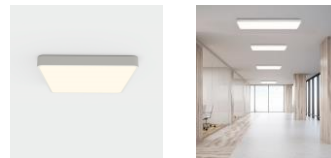

Turin

P3761172BDT

LED 1x39W 5900lm

IMÁGENES / IMAGES / IMAGES

TIPO	TYPE	TYPE
Plafón	Ceiling lamp	Plafonnier
ACABADO	FINISH	FINITION
Blanco Texturado	Textured White	Blanc Texturé
MATERIAL	MATERIAL	MATIÈRE
Hierro/PVC	Iron/PVC	Fer/PVC
DETALLES	DETAILS	DÉTAILS
3000K-4000K Slide	3000K-4000K Slide	3000K-4000K Slide
ON-DEMAND **	ON-DEMAND **	ON-DEMAND **