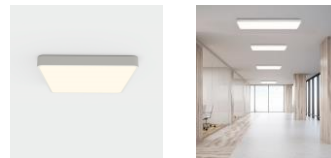

# Turin

**P3761172BDP**

LED 1x39W 5900lm

## IMÁGENES / IMAGES / IMAGES

TIPO	TYPE	TYPE
Plafón	Ceiling lamp	Plafonnier
ACABADO	FINISH	FINITION
Blanco Texturado	Textured White	Blanc Texturé
MATERIAL	MATERIAL	MATIÈRE
Hierro/PVC	Iron/PVC	Fer/PVC
DETALLES	DETAILS	DÉTAILS
↵-3000K-4000K Slide ↵	↵-3000K-4000K Slide ↵	↵-3000K-4000K Slide ↵
ON-DEMAND **	ON-DEMAND **	ON-DEMAND **