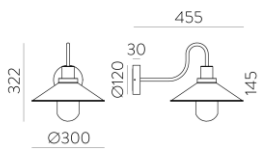

Tours

A4048080N

IMÁGENES / IMAGES / IMAGES

• Ømax.
64mm
max.145

| TIPO | TYPE | TYPE |
|-----------------|----------------|--------------|
| Aplicue | Wall Lamp | Applique |
| ACABADO | FINISH | FINITION |
| Negro Texturado | Textured Black | Noir Texturé |
| MATERIAL | MATERIAL | MATIÈRE |
| Hierro/Vidrio | Iron/Glass | Fer/verre |
| DETALLES | DETAILS | DÉTAILS |

MEDIDAS / MEASURES

|  | Length (mm) | Width (mm) | Height (mm) |  | Gross (Kg) | Net (Kg) |
|---|-------------|------------|-------------|---|------------|----------|
| Box 1 | 0 | 0 | 0 | Weight 1 | 0,00 | 0,00 |
| Box 2 | 0 | 0 | 0 | Weight 2 | 0,00 | 0,00 |