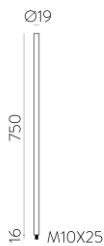

**K1026040N**

**IMÁGENES / IMAGES / IMAGES**

TIPO	TYPE	TYPE
TIJA		
ACABADO	FINISH	FINITION
Negro Texturado	Textured Black	Noir Texturé
MATERIAL	MATERIAL	MATIÈRE
Aluminio	Aluminium	Aluminium
DETALLES	DETAILS	DÉTAILS