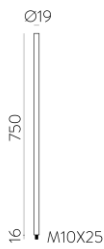

**K1026040B**

**IMÁGENES / IMAGES / IMAGES**

TIPO	TYPE	TYPE
TIJA		
ACABADO	FINISH	FINITION
Blanco Texturado	Textured White	Textured White
MATERIAL	MATERIAL	MATIÈRE
Aluminio	Aluminium	Aluminium
DETALLES	DETAILS	DÉTAILS