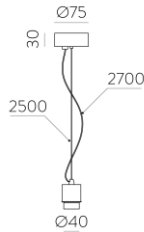

Tiga

K1010080N

IMÁGENES / IMAGES / IMAGES

TIPO	TYPE	TYPE
Kit Colgante	Pendant Kit	Kit Suspension
ACABADO	FINISH	FINITION
Negro Texturado	Textured Black	Noir Texturé
MATERIAL	MATERIAL	MATIÈRE
Metal	Metal	Métal
DETALLES	DETAILS	DÉTAILS

MEDIDAS / MEASURES

	Length (mm)	Width (mm)	Height (mm)		Gross (Kg)	Net (Kg)
Box 1	0	0	0	Weight 1	0,00	0,00
Box 2	0	0	0	Weight 2	0,00	0,00