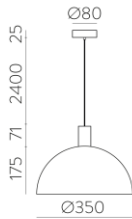

Tiga

C3707180N

LED E27 1x15W

IMÁGENES / IMAGES / IMAGES

TIPO	TYPE	TYPE
Colgante	Pendant lamp	Suspension
ACABADO	FINISH	FINITION
Negro Texturado	Textured Black	Noir Texturé
MATERIAL	MATERIAL	MATIÈRE
Hierro	Iron	Fer
DETALLES	DETAILS	DÉTAILS
MULTI-PACK	MULTI-PACK	MULTI-PACK

DETALLES / DETAILS / DÉTAILS

MEDIDAS / MEASURES

	Length (mm)	Width (mm)	Height (mm)	KG	Gross (Kg)	Net (Kg)
Box 1	115	115	120	Weight 1	0,40	0,35
Box 2	370	370	200	Weight 2	1,80	1,48