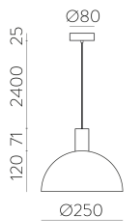

Tiga

C3707080N

LED E27 1x15W

IMÁGENES / IMAGES / IMAGES

TIPO	TYPE	TYPE
Colgante	Pendant lamp	Suspension
ACABADO	FINISH	FINITION
Negro Texturado	Textured Black	Noir Texturé
MATERIAL	MATERIAL	MATIÈRE
Hierro	Iron	Fer
DETALLES	DETAILS	DÉTAILS
MULTI-PACK	MULTI-PACK	MULTI-PACK

DETALLES / DETAILS / DÉTAILS

MEDIDAS / MEASURES

	Length (mm)	Width (mm)	Height (mm)		Gross (Kg)	Net (Kg)
Box 1	115	115	120	Weight 1	0,40	0,35
Box 2	275	275	150	Weight 2	1,00	0,82