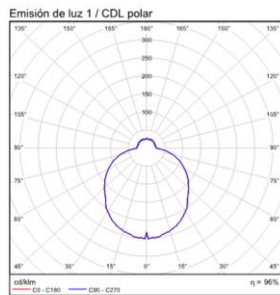

## IMÁGENES / IMAGES / IMAGES

TIPO	TYPE	TYPE
Empotrable	Recessed	Encastré
ACABADO	FINISH	FINITION
Blanco	White	Blanc
MATERIAL	MATERIAL	MATIÈRE
Escayola	Plaster	Plâtre
DETALLES	DETAILS	DÉTAILS

## MEDIDAS / MEASURES

	Length (mm)	Width (mm)	Height (mm)	KG	Gross (Kg)	Net (Kg)
	170	170	110	Weight 1	0,52	0,44
	0	0	0	Weight 2	0,00	0,00