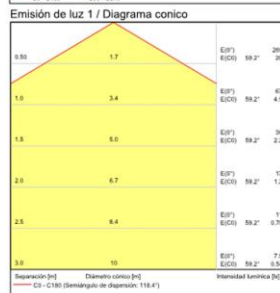

## IMÁGENES / IMAGES / IMAGES

TIPO	TYPE	TYPE
Empotrable	Recessed	Encastré
ACABADO	FINISH	FINITION
Blanco	White	Blanc
MATERIAL	MATERIAL	MATIÈRE
Escayola	Plaster	Plâtre
DETALLES	DETAILS	DÉTAILS

## MEDIDAS / MEASURES

	Length (mm)	Width (mm)	Height (mm)	KG	Gross (Kg)	Net (Kg)
	170	170	110	Weight 1	0,52	0,44
	0	0	0	Weight 2	0,00	0,00