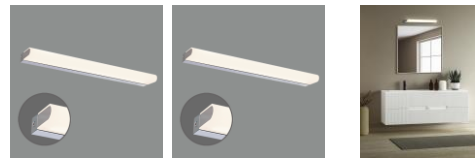

### IMÁGENES / IMAGES / IMAGES

TIPO	TYPE	TYPE
Aplicue	Wall Lamp	Applique
ACABADO	FINISH	FINITION
Opal/Cromo	Opal/Chrome	Opal/Chrome
MATERIAL	MATERIAL	MATIÈRE
Aluminio/Hierro/PMMA	Aluminium/Iron/PMMA	Aluminium/Fer/PMMA
DETALLES	DETAILS	DÉTAILS