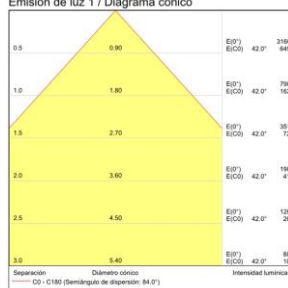

### DETALLES / DETAILS / DÉTAILS

Emisión de luz 1 / CDL polar

Emisión de luz 1 / Diagrama conico

### MEDIDAS / MEASURES

	Length (mm)	Width (mm)	Height (mm)	KG	Gross (Kg)	Net (Kg)
Box 1	575	110	55	Weight 1	1,95	1,83
Box 2	0	0	0	Weight 2	0,00	0,00