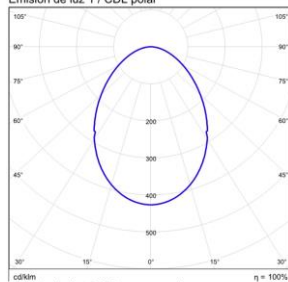

### DETALLES / DETAILS / DÉTAILS

Emisión de luz 1 / CDL polar

Emisión de luz 1 / Diagrama conico

### MEDIDAS / MEASURES

	Length (mm)	Width (mm)	Height (mm)	KG	Gross (Kg)	Net (Kg)
Box 1	575	110	55	Weight 1	1,95	1,83
Box 2	0	0	0	Weight 2	0,00	0,00