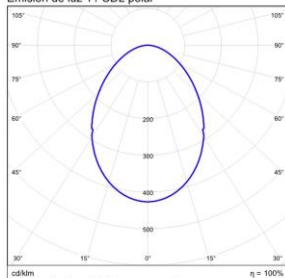

Tesla

A383410C

LED 1x13.6W 3000K 1100lm

IMÁGENES / IMAGES / IMAGES

TIPO	TYPE	TYPE
Aplicue	Wall Lamp	Applique
ACABADO	FINISH	FINITION
Opal/Cromo	Opal/Chrome	Opal/Chrome
MATERIAL	MATERIAL	MATIÈRE
Aluminio/Hierro/PMMA	Aluminium/Iron/PMMA	Aluminium/Fer/PMMA
DETALLES	DETAILS	DÉTAILS

DETALLES / DETAILS / DÉTAILS

Emisión de luz 1 / CDL polar

Emisión de luz 1 / Diagrama conico

MEDIDAS / MEASURES

	Length (mm)	Width (mm)	Height (mm)	KG	Gross (Kg)	Net (Kg)
	370	100	50	Weight 1	1,28	1,21
	0	0	0	Weight 2	0,00	0,00