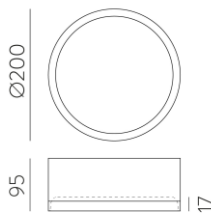

Tech

P3987270NDT

LED 1x25W 3200lm

IMÁGENES / IMAGES / IMAGES

TIPO	TYPE	TYPE
Plafón	Ceiling lamp	Plafonnier
ACABADO	FINISH	FINITION
Negro Texturado	Textured Black	Noir Texturé
MATERIAL	MATERIAL	MATIÈRE
Aluminio/Acrílico	Aluminium/Acrylic	Aluminium/Acrylique
DETALLES	DETAILS	DÉTAILS
Diffusor Microprismático	Microprismatic Diffuser	Diffuseur Microprismatique
3000K-4000K Slide Switch	3000K-4000K Slide Switch	3000K-4000K Slide Switch
ON-DEMAND **	ON-DEMAND **	ON-DEMAND **

DETALLES / DETAILS / DÉTAILS

MEDIDAS / MEASURES

	Length (mm)	Width (mm)	Height (mm)	KG	Gross (Kg)	Net (Kg)
 Box 1	205	90	210	Weight 1	1,29	1,20
Box 2	0	0	0	Weight 2	0,00	0,00