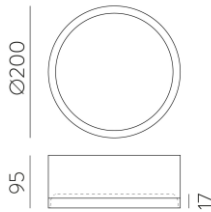

IMÁGENES / IMAGES / IMAGES

TIPO	TYPE	TYPE
Plafón	Ceiling lamp	Plafonnier
ACABADO	FINISH	FINITION
Negro Texturado	Textured Black	Noir Texturé
MATERIAL	MATERIAL	MATIÈRE
Aluminio/Acrílico	Aluminium/Acrylic	Aluminium/Acrylique
DETALLES	DETAILS	DÉTAILS
Diffusor Microprismático	Microprismatic Diffuser	Diffuseur Microprismatique
3000K-4000K Slide Switch	3000K-4000K Slide Switch	3000K-4000K Slide Switch
ON-DEMAND **	ON-DEMAND **	ON-DEMAND **