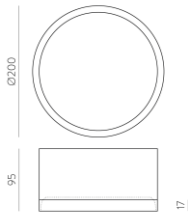

Tech

P3987270N

LED 1x25W 3200lm

IMÁGENES / IMAGES / IMAGES

TIPO	TYPE	TYPE
Plafón	Ceiling lamp	Plafonnier
ACABADO	FINISH	FINITION
Negro Texturado	Textured Black	Noir Texturé
MATERIAL	MATERIAL	MATIÈRE
Aluminio/Acrílico	Aluminium/Acrylic	Aluminium/Acrylique
DETALLES	DETAILS	DÉTAILS
Difusor Microprismático / Microprismatic Diffuser / fuseur Microprismatiq		
00K-4000K Slide Swit / 00K-4000K Slide Swit / 00K-4000K Slide Swit		

DETALLES / DETAILS / DÉTAILS

MEDIDAS / MEASURES

	Length (mm)	Width (mm)	Height (mm)		Gross (Kg)	Net (Kg)
Box 1	205	100	210	Weight 1	1,29	1,19
Box 2	0	0	0	Weight 2	0,00	0,00